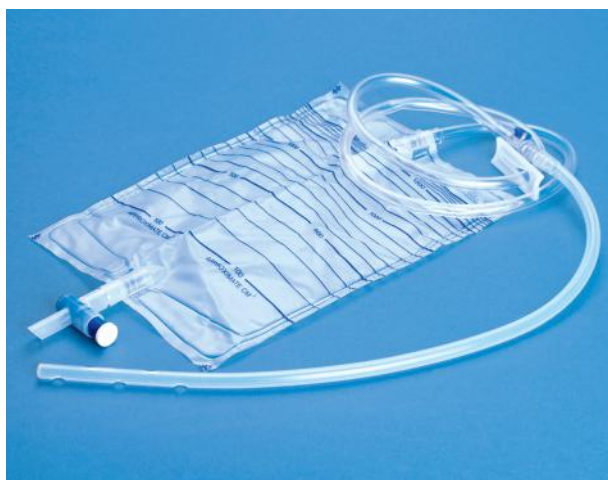

WEB-SIL Drain Round Drain Set mit Drainagebeutel WEB-SIL Drain round drain set with drainage bag

Das Round Drain System besteht aus unserem Round Drain (100% Silikon) in Kombination mit einem Drainagebeutel. Dieses System bietet bestmögliche Sicherheit, da es sich um ein geschlossenes Drainagesystem handelt. Der Drainagebeutel ist mit einem Ventil ausgestattet.

The round drain system is made of our round drain (100% silicone) in combination with a drainage bag. This systems insures the best possible safety, since it is a closed drainage system. The drainage bag is equipped with a valve.

Bestell-Nr. art. no.	Charrière charrière	Länge length	Verpackung packaging
21316 102 B	10	50 cm	10 Stück/Box 10 pieces/box
21316 122 B	12	50 cm	10 Stück/Box 10 pieces/box
21316 152 B	15	50 cm	10 Stück/Box 10 pieces/box
21316 182 B	18	50 cm	10 Stück/Box 10 pieces/box
21316 212 B	21	50 cm	10 Stück/Box 10 pieces/box
21316 242 B	24	50 cm	10 Stück/Box 10 pieces/box
21316 272 B	27	50 cm	10 Stück/Box 10 pieces/box
21316 302 B	30	50 cm	10 Stück/Box 10 pieces/box
21316 362 B	36	50 cm	10 Stück/Box 10 pieces/box