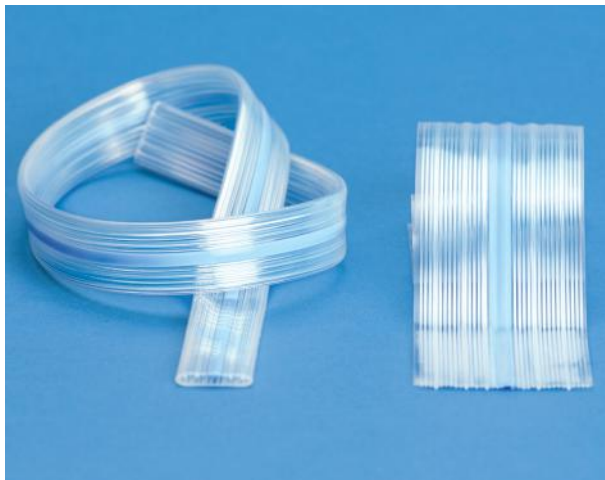

Kannelierte Drainagen

fluted drainages

WEB-SIL Drain kanneliert flach

WEB-SIL drain fluted flat

Der flache, kannelierte WEB-SIL Drain besteht aus 100% Silikon und ist mit oder ohne Trokar erhältlich.

Der Querschnitt ist so konzipiert, dass es beim Entfernen der Drainage nahezu schmerzfrei für den Patienten ist.

WEB-SIL Drain kanneliert rund mit Suction Reservoir WEB-SIL drain fluted round with suction reservoir

Der runde, kannelierte WEB-SIL Drain besteht aus 100% Silikon und ist mit oder ohne Trokar erhältlich und in Kombination mit einem Suction Reservoir (100% Silikon) als geschlossenes System verfügbar. Das Suction Reservoir ist mit einem Ventil ausgestattet.

The round and fluted WEB-SIL drain is made of 100% silicone and is available with or without trocar, in combination with a suction reservoir it is available as closed system. The suction reservoir is equipped with a valve.

WEB-SIL Drain Easy Flow

WEB-SIL drain easy flow

WEB-SIL Drain Easy Flow 30 cm/50 cm

WEB-SIL drain easy flow 30 cm/50 cm

Die WEB-SIL Easy Flow Drainage ist wohl die meist benutzte Drainage. Sie ist in verschiedenen Längen und Breiten erhältlich. Um der Drainage die höchstverträglichsten Eigenschaften zu geben, wird ein sehr weiches Silikon (100%) verwendet. Die Längsrillen im Innenlumen bewirken eine Kapillarwirkung, mit der das Wundsekret schonend abtransportiert wird. Ebenfalls weist die Drainage einen Röntgenstreifen auf, der zur Sicherheit dient.